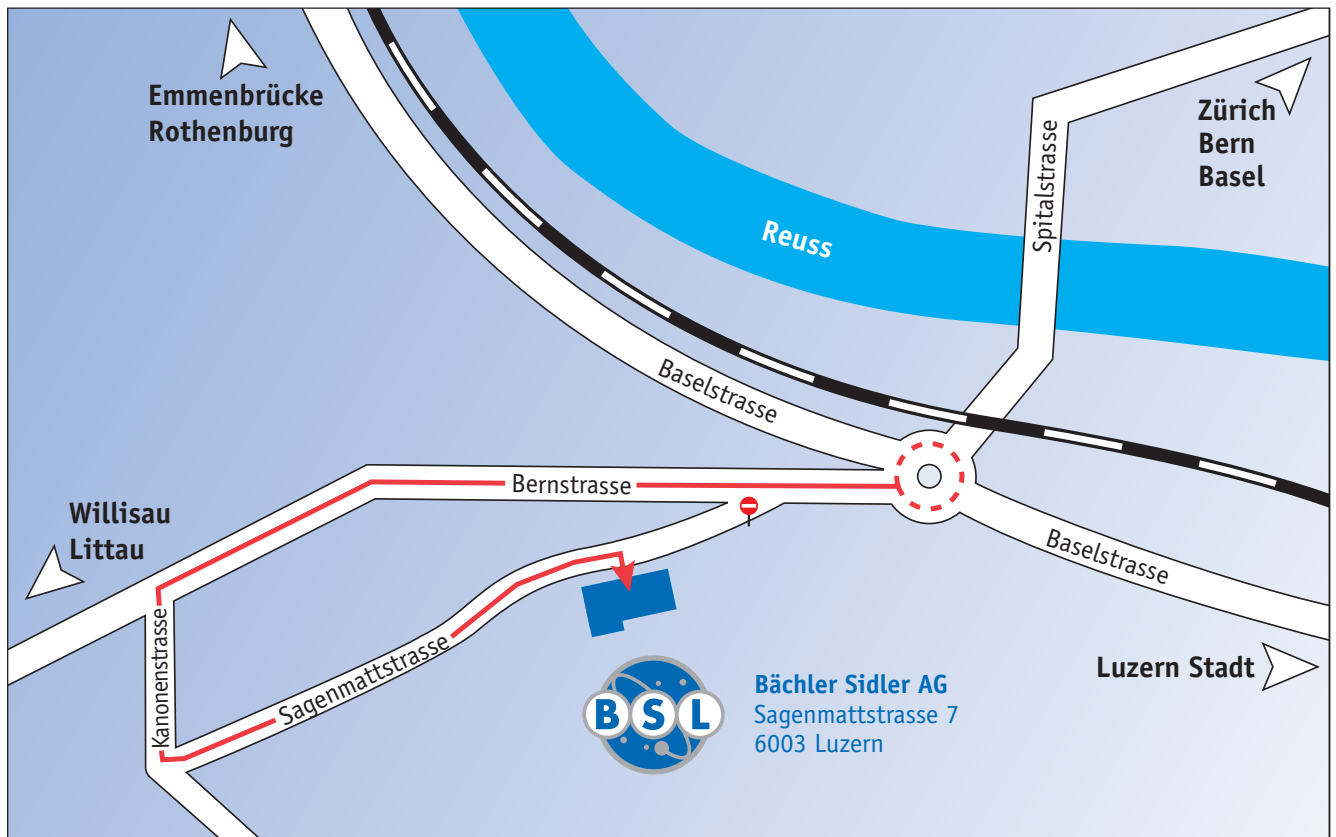

# BSL-LAGEPLAN

## Anreise

Die Bächler-Sidler AG liegt verkehrsgünstig und ist sowohl mit dem Auto als auch öffentlichen Verkehrsmittel optimal zu erreichen.

### öffentliche Verkehrsmittel

Wählt man den Anreiseweg mit den öffentlichen Verkehrsmitteln, so nimmt man ab Bahnhof Luzern die Buslinien 2 oder 12 und fährt bis zur Ausstiegstation «Kreuzstutz». Von hier noch 5 Min. zu Fuss auf der Sagenmattstrasse aufwärts.

### mit dem Auto

Erreichen Sie uns ab Autobahnausfahrt Zentrum, Richtung Littau / Gütsch. Beim Kreisel links in die Bernstrasse abbiegen. Nach ca. 350m wieder links Richtung Hotel Gütsch. Nach einem kurzen, steilen Stück auf der Kanonenstrasse links in die Sagenmattstrasse einbiegen. (Beachten Sie auch die Industriewegweiser)