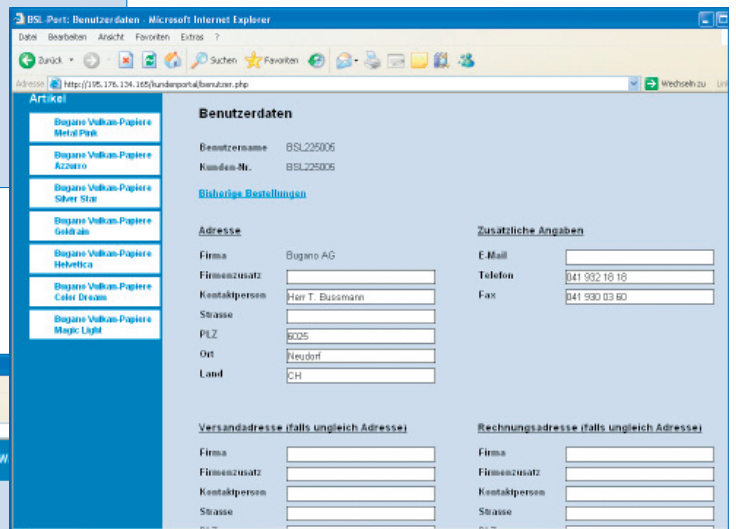

BSL-PORT EINFACHES UND ÜBERSICHTLICHES ABRUFEN UND VERWALTEN IHRER DRUCKSACHEN

www.bsl-port.ch

Nach Wunsch stellen wir Ihrer Firma auf dieser Website auch individuelle Produkte und Dienstleistungen zur Verfügung, auf die nur Sie Zugriff haben!